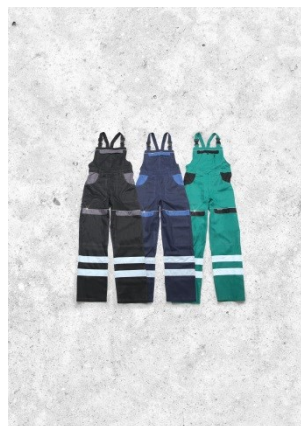

TECHNICKÝ LIST

COOL TREND reflexní kalhoty lacl

Pracovní oděv

Objednávkové číslo: H8932 (tm.modré-sv.modré)
H8935 (zelené)
H8938 (černo-šedá)

Materiál: 100% bavlna
Gramáž: 260 g/ m²
Reflexní pruhy: 100% polyester

Velikost: 46 - 66

Montérkové kalhoty s laclem.

Popis: nadstandartní kvalita materiálu, reflexní pruhy

Tento osobní ochranný prostředek je ve shodě s požadavky následující harmonizované normy:

ČSN EN ISO 13688:2013- Ochranné oděvy- Všeobecné požadavky