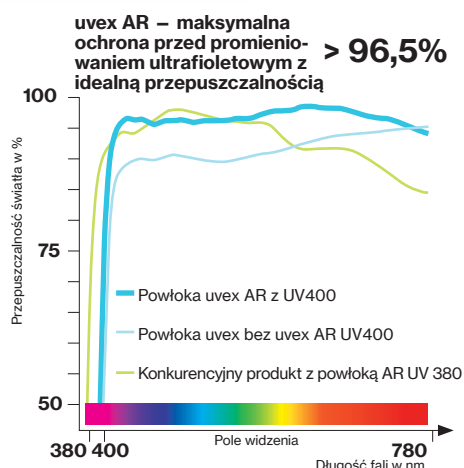

# Okulary ochronne

uvex sportstyle

## uvex sportstyle

- lekkie jak piórko okulary ochronne w sportowym stylu
- optymalna widoczność dzięki odpowiedniemu profilowaniu szybek uvex
- miękkie, regulowane noski i miękkie, zapobiegające ześlizgiwaniu się końcówki zauszników (uvex duo component technology) niwelują uciskanie
- technologia powłok uvex supravision

uvex sportstyle								
Nr art.	9193080	9193265	9193376	9193838	9193064	9193280	9193885	9193880
Wersja	uvex supravision plus	uvex supravision excellence	uvex supravision extreme	uvex supravision AR superantyodblaskowe szybki	uvex supravision extreme ochrona przeciwśloneczna	uvex supravision extreme ochrona przeciwśloneczna	Powłoka ANTI-FOG po wewnętrznej stronie ochrona przeciwśloneczna srebrny lustrzany	uvex supravision variomatic szybki fotochromowe
Norma	EN 166, EN 170	EN 166, EN 170	EN 166, EN 170	EN 166, EN 170	EN 166, EN 172	EN 166, EN 172	EN 166, EN 172	EN 166, EN 170
Oprawka	czarny, szary W 166 FT CE	czarny, limonkowy W 166 FT CE	czarny, petrol W 166 FT CE	czarny, niebieski W 166 FT CE	biały, czarny W 166 FT CE	biały, czarny W 166 FT CE	czarny, szary W 166 FT CE	czarny, antracytowy W 166 FT CE
Szybka	PC bezbarwna UV400 2C-1,2 W1 FTKN CE	PC bezbarwna UV400 2C-1,2 W1 FTKN CE	PC bezbarwna UV400 2C-1,2 W1 FTKN CE	PC bezbarwna UV400 2C-1,2 W1 FT CE	PC CBR65 UV400 5-1,4 W1 FTKN CE	PC szara 23% UV400 5-2,5 W1 FTKN CE	PC srebrna lustrzana UV400 5-3,1 W1 FTN CE	PC jasnozielona UV400 2-1,2 W1 FTKN CE
Waga	23 g	23 g	23 g	23 g	23 g	23 g	23 g	23 g
Opakowanie	5 szt.	5 szt.	5 szt.	5 szt.	5 szt.	5 szt.	5 szt.	sztuka